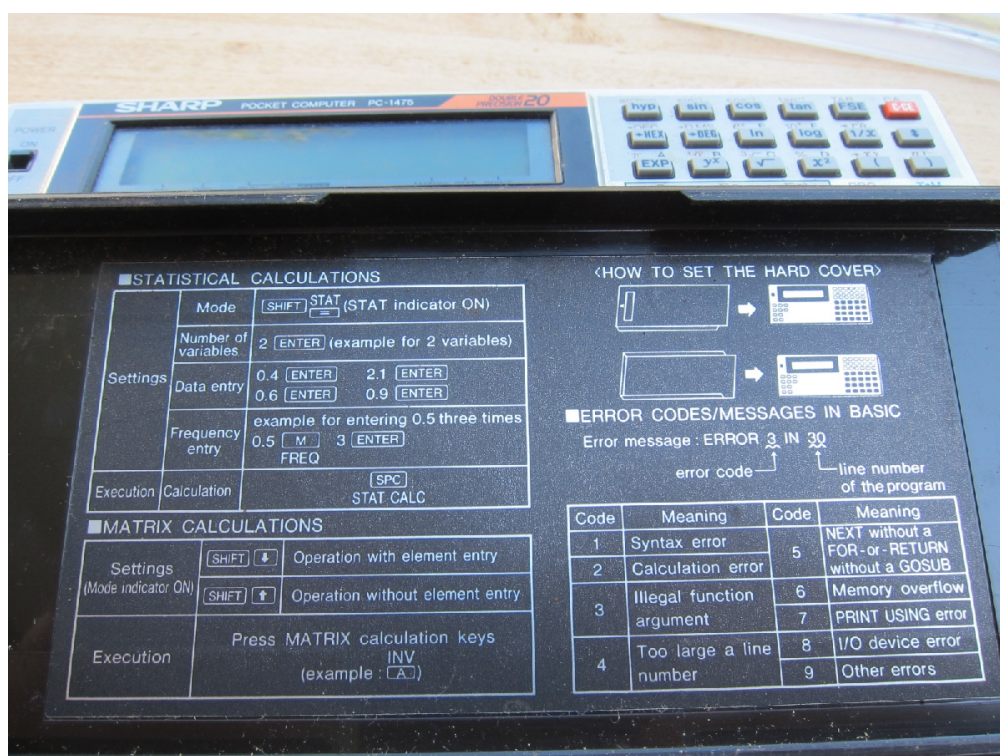

ORDINATEUR DE POCHE SHARP PC-1475

FICHE N° 3834

PRÉSERVER
SAUVEGARDER
VALORISER

Période de fabrication : 1975-1999
Fabricant : SHARP
Domaines : Informatique et Communication, Mathématiques
Sous-domaines : Ordinateurs, Calcul
Organisme : Université de Rennes
Ville : Rennes
Modèle : PC-1475
Matériaux : Métal, Plastique, Carton

Description

Cet ordinateur de poche japonais a été diffusé par SHARP sous la dénomination PC-1475 à partir de 1988. Conservé dans un petite boîte en carton, il se présente sous la forme d'un boîtier allongé en plastique marron sur lequel est écrit : "SHARP pocket computer PC-1475 - double precision 20". L'ordinateur lui-même est métallique avec un clavier de type QWERTY et de nombreuses touches grises. La partie numérique et les fonctions mathématiques de base sont situées dans la partie droite du clavier (20 touches marron foncé). Situées dans la partie supérieure droite, trois rangées de six touches grises donnent accès à des fonctions mathématiques spécifiques doublées en nombre par l'action sur la touche shift jaune/orange. Une touche rouge marquée C.CE assure la remise à zéro générale de la machine.

L'affichage se fait par deux rangées de cristaux liquides de 24 digits et un interrupteur "Power ON/OFF" permet la mise sous tension de l'appareil.

La partie arrière de couleur marron contient les deux piles d'alimentation 3V au lithium et les deux cartes mémoires RAM. Un mode d'emploi synthétique est imprimé à l'intérieur du couvercle.

Utilisation

Cet ordinateur a été retrouvé au laboratoire de mathématiques L.A.N.S. (Logiciels, Analyse Numérique et Statistique) de l'INSA de Rennes. Grâce à ces nombreuses fonctions mathématiques sophistiquées, il permettait aux enseignants de faire de nombreux calculs.