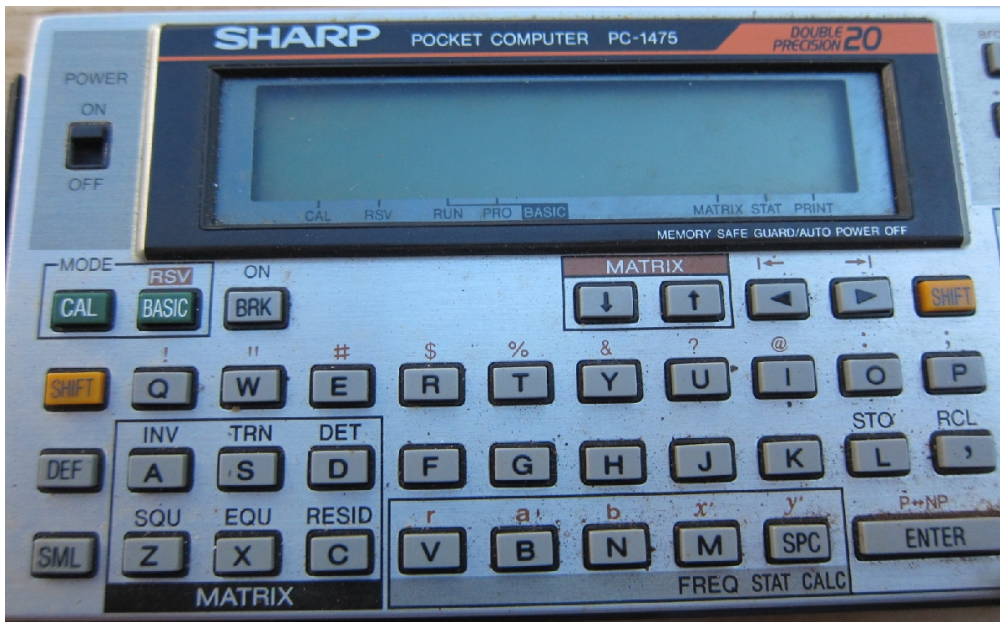

ORDINATEUR DE POCHE SHARP PC-1475

FICHE N° 3834

PRÉSERVER
SAUVEGARDER
VALORISER

Période de fabrication : 1975-1999
Fabricant : SHARP
Domaines : Informatique et Communication, Mathématiques
Sous-domaines : Ordinateurs, Calcul
Organisme : Université de Rennes
Ville : Rennes
Modèle : PC-1475
Matériaux : Métal, Plastique, Carton

Description

Cet ordinateur de poche japonais a été diffusé par SHARP sous la dénomination PC-1475 à partir de 1988. Conservé dans un petite boîte en carton, il se présente sous la forme d'un boîtier allongé en plastique marron sur lequel est écrit : "SHARP pocket computer PC-1475 - double precision 20". L'ordinateur lui-même est métallique avec un clavier de type QWERTY et de nombreuses touches grises. La partie numérique et les fonctions mathématiques de base sont situées dans la partie droite du clavier (20 touches marron foncé). Situées dans la partie supérieure droite, trois rangées de six touches grises donnent accès à des fonctions mathématiques spécifiques doublées en nombre par l'action sur la touche shift jaune/orange. Une touche rouge marquée C.CE assure la remise à zéro générale de la machine.

L'affichage se fait par deux rangées de cristaux liquides de 24 digits et un interrupteur "Power ON/OFF" permet la mise sous tension de l'appareil.

La partie arrière de couleur marron contient les deux piles d'alimentation 3V au lithium et les deux cartes mémoires RAM. Un mode d'emploi synthétique est imprimé à l'intérieur du couvercle.

Utilisation

Cet ordinateur a été retrouvé au laboratoire de mathématiques L.A.N.S. (Logiciels, Analyse Numérique et Statistique) de l'INSA de Rennes. Grâce à ces nombreuses fonctions mathématiques sophistiquées, il permettait aux enseignants de faire de nombreux calculs.