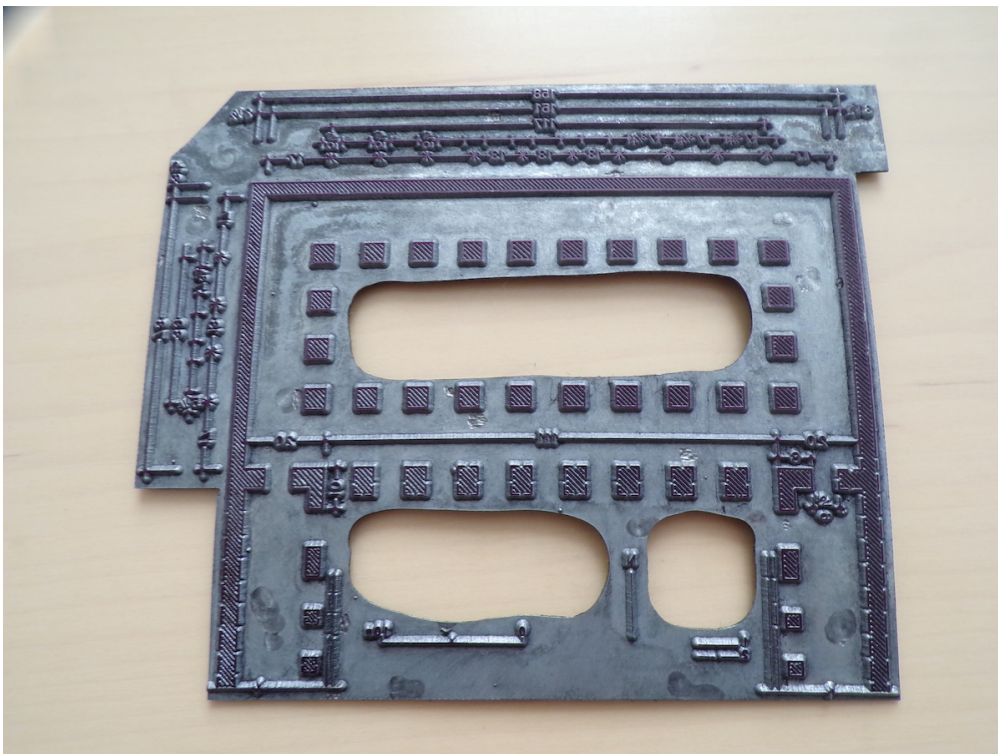

Pour nous citer :

Base de la Mission nationale de sauvegarde et de valorisation du patrimoine scientifique et technique contemporain, PATSTEC, Plaque d'imprimerie des plans des monuments et vestiges de Glanum (Jetplate), <https://www.patstec.fr/ressources/objets/detail?id=25473>, consulté le 2026-05-02