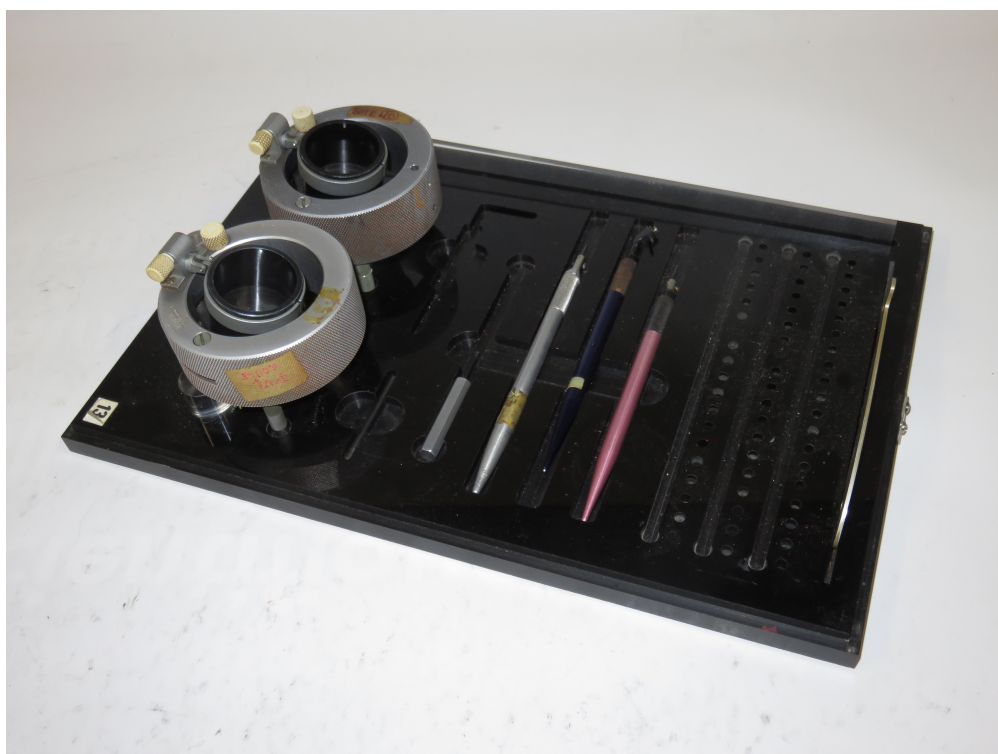

KIT DE CARTOGRAPHIE

FICHE N° 14837

PRÉSERVER
SAUVEGARDER
VALORISER

Période de fabrication : -

Fabricant : fabricant non renseigné

Domaines : Physique

Sous-domaines :

Organisme : Manufacture des pneumatiques Michelin

Ville : Clermont-Ferrand

Modèle :

Matériaux : Métal

Description

Le kit de cartographie est disposé sur une plaque en plastique noir et protégé par un capot en plastique transparent. Il comprend 2 anneaux à graver équipés de loupe, 3 pointes à graver, 1 clef BTR et une tige en métal, une règle en plastique transparent, une plaque courbe dorée et un cylindre métallique.

Utilisation

Il était utilisé par les dessinateurs du service cartes et guides à Breteuil (Paris).