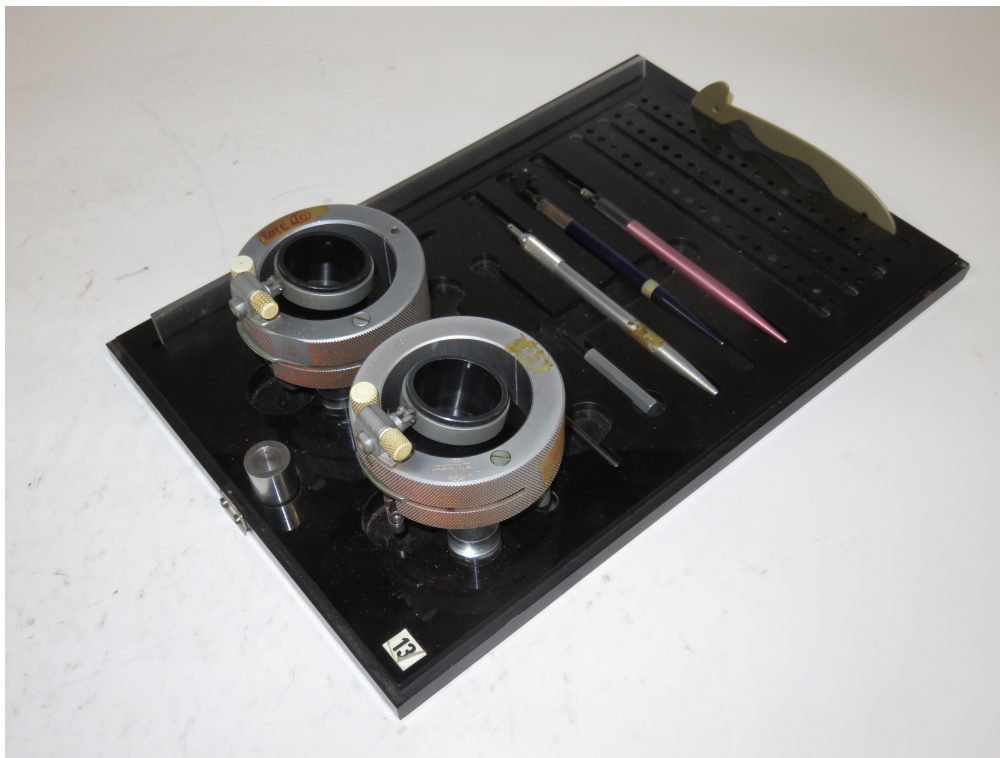

Pour nous citer :

Base de la Mission nationale de sauvegarde et de valorisation du patrimoine scientifique et technique contemporain, PATSTEC, Kit de cartographie (fabricant non renseigné), <https://www.patstec.fr/ressources/objets/detail?id=35248>, consulté le 2026-04-22