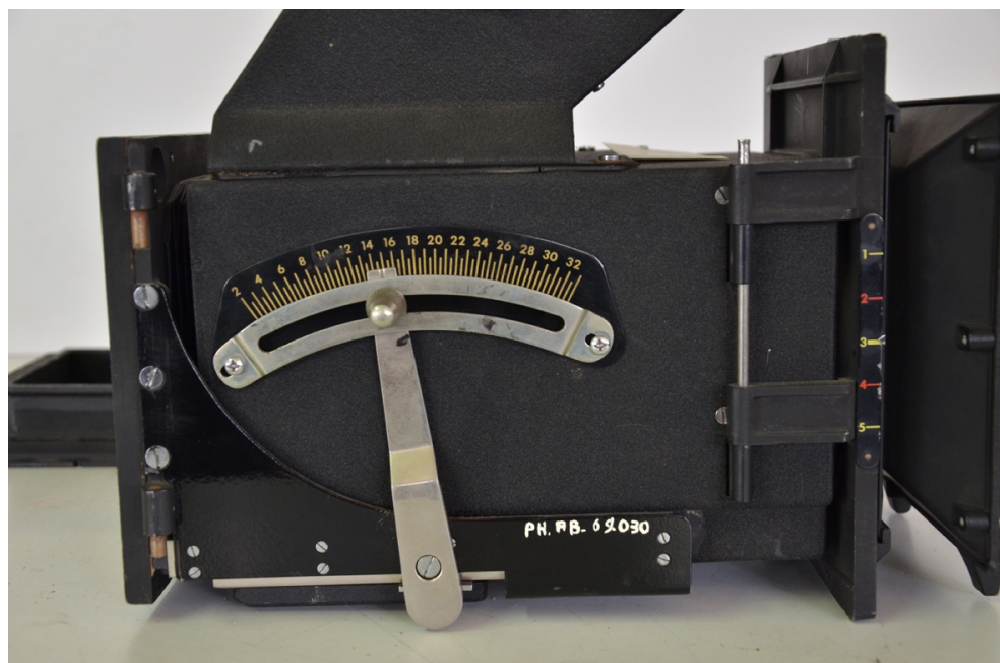

ENREGISTREUR - AV

FICHE N° 31065

PRÉSERVER
SAUVEGARDER
VALORISER

Période de fabrication : 1950-1974

Fabricant : Ribet Desjardins

Domaines : Physique

Sous-domaines : Electrotechnique

Organisme : Université de Nantes - Institut Universitaire de Technologie (IUT)

Ville : Nantes

Modèle : 1000A

Matériaux : Métal

Description

Cet appareil 1000A Ribet Desjardins est monté dans un boîtier en thermoplastique noir rigide. Il est composé d'un appareil photo terminé par un cône parallélépipédique positionné au niveau de l'objectif. Il s'agit d'un appareil permettant de photographier des écrans d'oscilloscopes de la marque Ribet Desjardins. Il est couplé à un appareil Polaroid ce qui permet d'obtenir les images instantanément.

Utilisation

Cet appareil provient de l'UFR des sciences et techniques de l'Université de Nantes. Il a été utilisé au département de physique.

Pour nous citer :

Base de la Mission nationale de sauvegarde et de valorisation du patrimoine scientifique et technique contemporain, PATSTEC, Enregistreur - AV (Ribet Desjardins), <https://www.patstec.fr/ressources/objets/detail?id=4709>, consulté le 2026-06-27