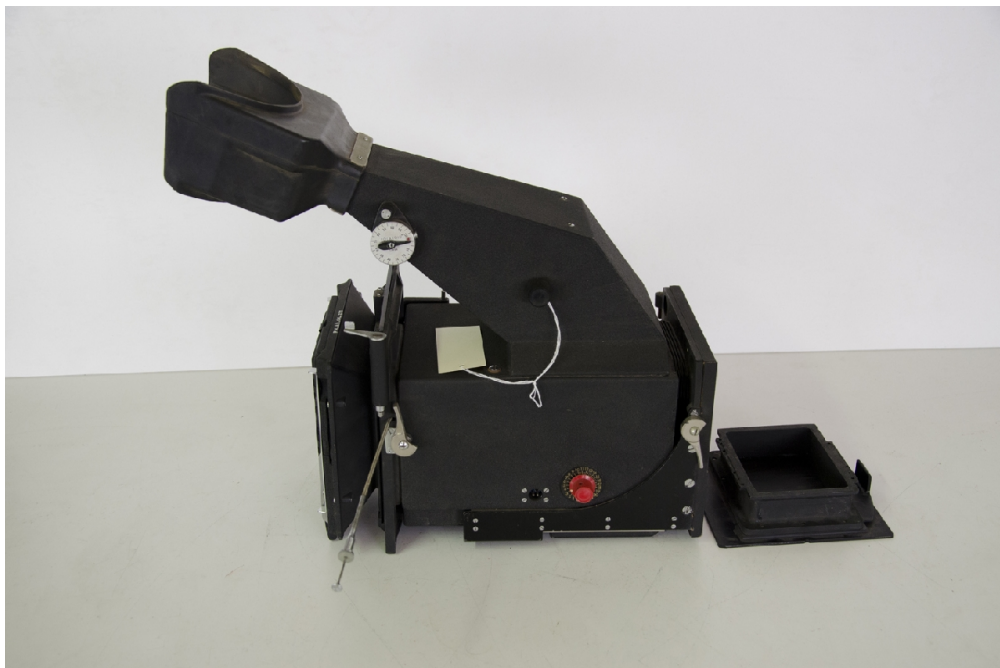

ENREGISTREUR - AV

FICHE N° 31065

PRÉSERVER
SAUVEGARDER
VALORISER

Période de fabrication : 1950-1974

Fabricant : Ribet Desjardins

Domaines : Physique

Sous-domaines : Electrotechnique

Organisme : Université de Nantes - Institut Universitaire de Technologie (IUT)

Ville : Nantes

Modèle : 1000A

Matériaux : Métal

Description

Cet appareil 1000A Ribet Desjardins est monté dans un boîtier en thermoplastique noir rigide. Il est composé d'un appareil photo terminé par un cône parallélépipédique positionné au niveau de l'objectif. Il s'agit d'un appareil permettant de photographier des écrans d'oscilloscopes de la marque Ribet Desjardins. Il est couplé à un appareil Polaroid ce qui permet d'obtenir les images instantanément.

Utilisation

Cet appareil provient de l'UFR des sciences et techniques de l'Université de Nantes. Il a été utilisé au département de physique.

Pour nous citer :

Base de la Mission nationale de sauvegarde et de valorisation du patrimoine scientifique et technique contemporain, PATSTEC, Enregistreur - AV (Ribet Desjardins), <https://www.patstec.fr/ressources/objets/detail?id=4709>, consulté le 2026-06-27