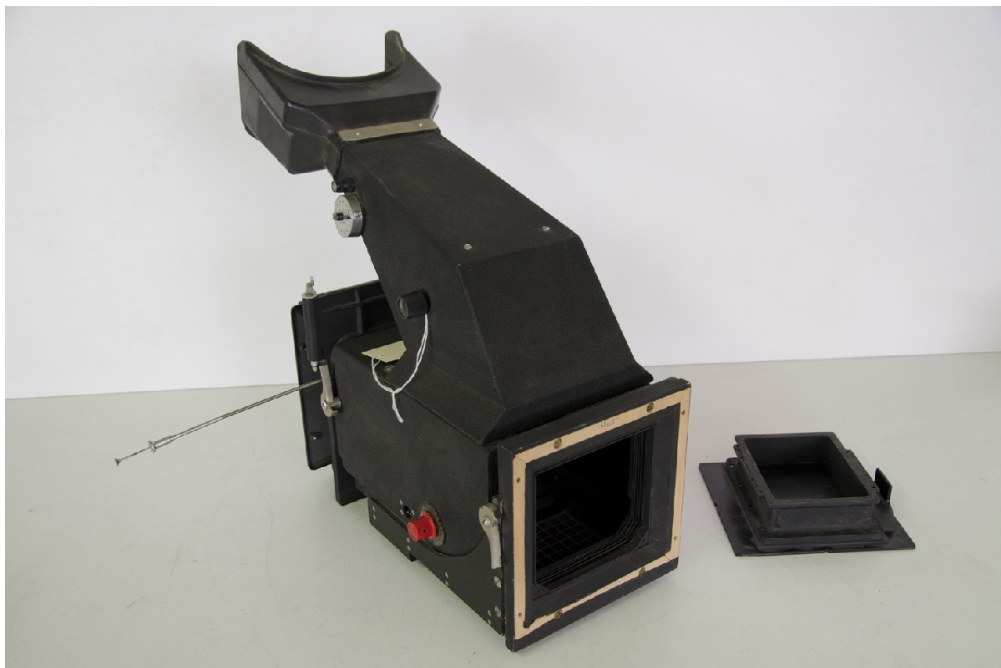

ENREGISTREUR - AV

FICHE N° 31065

PRÉSERVER
SAUVEGARDER
VALORISER

Période de fabrication : 1950-1974

Fabricant : Ribet Desjardins

Domaines : Physique

Sous-domaines : Electrotechnique

Organisme : Université de Nantes - Institut Universitaire de Technologie (IUT)

Ville : Nantes

Modèle : 1000A

Matériaux : Métal

Description

Cet appareil 1000A Ribet Desjardins est monté dans un boîtier en thermoplastique noir rigide. Il est composé d'un appareil photo terminé par un cône parallélépipédique positionné au niveau de l'objectif. Il s'agit d'un appareil permettant de photographier des écrans d'oscilloscopes de la marque Ribet Desjardins. Il est couplé à un appareil Polaroid ce qui permet d'obtenir les images instantanément.

Utilisation

Cet appareil provient de l'UFR des sciences et techniques de l'Université de Nantes. Il a été utilisé au département de physique.

Pour nous citer :

Base de la Mission nationale de sauvegarde et de valorisation du patrimoine scientifique et technique contemporain, PATSTEC, Enregistreur - AV (Ribet Desjardins), <https://www.patstec.fr/ressources/objets/detail?id=4709>, consulté le 2026-06-27