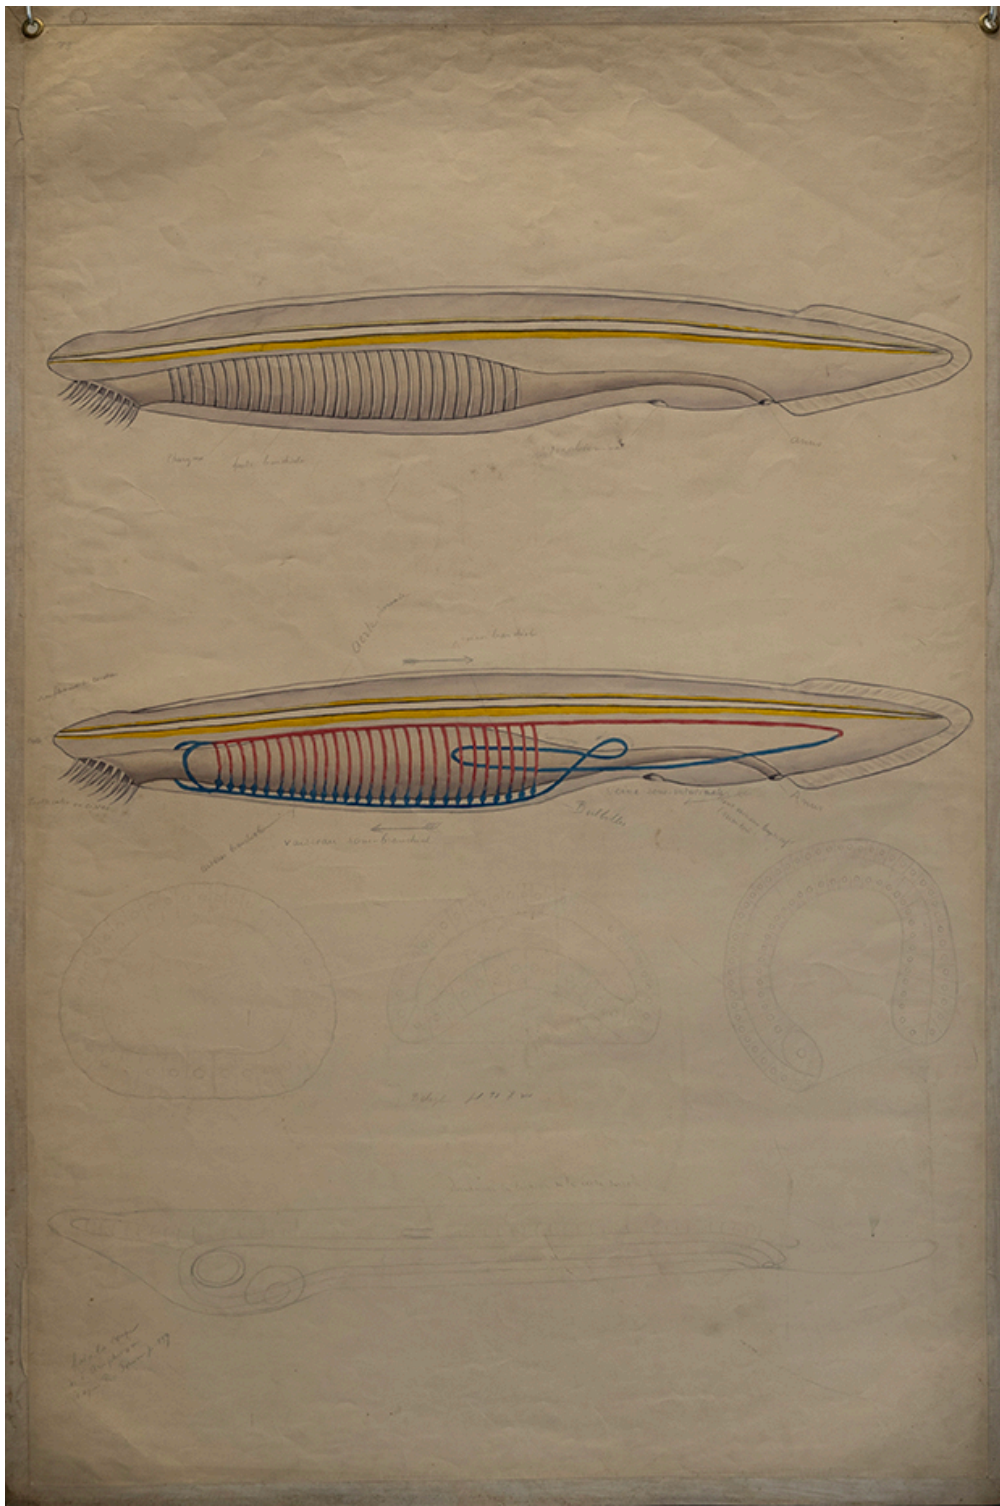

PLANCHE ZOOLOGIQUE

FICHE N° 792

PRÉSERVER
SAUVEGARDER
VALORISER

Période de fabrication : 1950-1974

Fabricant : fabricant non renseigné

Domaines : Santé, Biologie

Sous-domaines : Pharmacologie, Biologie animale

Organisme : Université de Nantes - UFR des Sciences pharmaceutiques et biologiques

Ville : Nantes

Modèle :

Matériaux :

Description

Aquarelle dessinée à la main sur une planche en papier.

Utilisation

Cette planche zoologique était destiné à l'enseignement des étudiants.